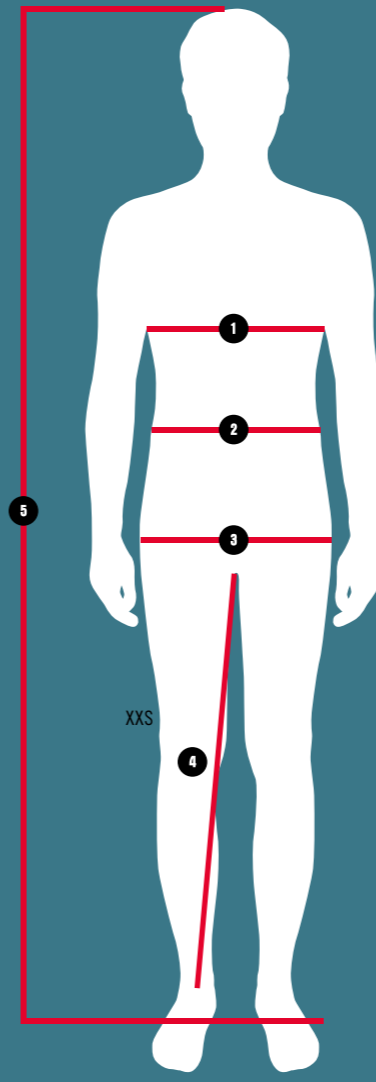

- 1** BORST
- 2** TAILLE
- 3** HEUP
- 4** BEEN
- 5** LICHAAMSLENGTE

DAMES

HEREN

SIZE MATTERS.

T-SHIRTS - POLO'S - SWEATERS - JASSEN

MATEN EU	XS	S	M	L	XL	XXL	3XL	4XL	5XL
Maten US	XXS	XS	S	M	L	XL	XXL	3XL	4XL
Borstomvang	73-78	79-86	87-94	95-102	103-110	111-118	119-130	131-142	143-154
Tailleomvang	61-68	69-76	77-84	85-92	93-100	101-108	109-124	125-140	141-156
Heupomvang	79-86	87-94	95-102	103-110	111-118	119-126	127-142	143-158	159-174

BROEKEN - BLOUSES

	32	34	36	38	40	42	44	46	48	50	52	54	56
FR	34	36	38	40	42	44	46	48	50	52	54	56	
IT	38	40	42	44	46	48	50	52	54	56			
UK	6	8	10	12	14	16	18	20	22	24	26	28	30
Jeansmaten in lengte 32inch = 81cm	24	26	28	29	30/31	32/33							
Jeansmaten in lengte 34inch = 86cm	24	26	28	29	30/31	32/33							
Borstomvang	76-79	80-83	84-87	88-91	92-96	97-101	102-106	107-111	112-116	117-121	122-126	127-131	132-136
Tailleomvang	60-63	64-67	68-71	72-75	76-80	81-85	86-90	91-95	96-100	101-105	106-110	111-115	116-120
Heupomvang	85-88	89-92	93-96	96-100	101-105	106-110	111-115	116-120	121-125	126-130	131-135	136-140	141-145

* S=inseam short 78cm L=inseam long 88cm