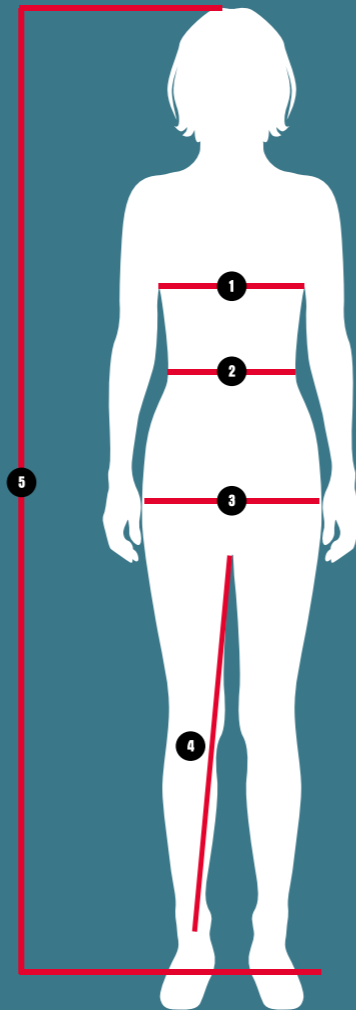

- 1** BORST
- 2** TAILLE
- 3** HEUP
- 4** BEEN
- 5** LICHAAMSLENGTE

DAMES

HEREN

SIZE MATTERS.

T-SHIRTS - POLO'S - SWEATERS - JASSEN

MATEN EU	XS	S	M	L	XL	XXL	3XL	4XL	5XL
Maten US	XXS	XS	S	M	L	XL	XXL	3XL	4XL
Borstomvang	73-78	79-86	87-94	95-102	103-110	111-118	119-130	131-142	143-154
Tailleomvang	61-68	69-76	77-84	85-92	93-100	101-108	109-124	125-140	141-156
Heupomvang	79-86	87-94	95-102	103-110	111-118	119-126	127-142	143-158	159-174

BROEKEN - BLOUSES

	32	34	36	38	40	42	44	46	48	50	52	54	56
FR	34	36	38	40	42	44	46	48	50	52	54	56	
IT	38	40	42	44	46	48	50	52	54	56			
UK	6	8	10	12	14	16	18	20	22	24	26	28	30
Jeansmaten in lengte 32inch = 81cm	24	26	28	29	30/31	32/33							
Jeansmaten in lengte 34inch = 86cm	24	26	28	29	30/31	32/33							
Borstomvang	76-79	80-83	84-87	88-91	92-96	97-101	102-106	107-111	112-116	117-121	122-126	127-131	132-136
Tailleomvang	60-63	64-67	68-71	72-75	76-80	81-85	86-90	91-95	96-100	101-105	106-110	111-115	116-120
Heupomvang	85-88	89-92	93-96	96-100	101-105	106-110	111-115	116-120	121-125	126-130	131-135	136-140	141-145

BROEKEN - OVERALLS

NL+DE korte lengte maten 78cm	21	22	23	24	25	26	27							
NL+DE normale lengte maten 83cm	42	44	46	48	50	52	54	56	58	60	62	64	66	
NL+DE lange lengte maten 88cm	43	45	47	49	51	53	55							
FR + IT *	36	38	40	42	44	46	48	50	52	54	56	58	60	
UK	26	28	30	32	34	36	38	40	42	44	46	48	50	
		S		M		L		XL		XXL		3XL		4XL
Jeansmaten in lengte 30inch = 76cm		28-29	30-31	32-33	34	36	38	40	42	44				
Jeansmaten in lengte 32inch = 81cm		28-29	30-31	32-33	34	36	38	40	42	44				
Jeansmaten in lengte 34inch = 86cm		28-29	30-31	32-33	34	36	38	40	42	44				
Jeansmaten in lengte 36inch = 91cm					34	36	38	40						
Borstomvang		82-86	87-91	92-96	97-101	102-106	107-111	112-116	117-121	122-126	127-131	132-139	140-147	148-155
Tailleomvang		67-71	72-76	77-81	82-86	87-91	92-96	97-101	102-106	107-111	112-116	117-124	125-132	133-140
Heupomvang		78-82	83-87	88-92	93-97	98-102	103-107	108-112	113-117	118-122	123-127	128-135	136-143	144-151